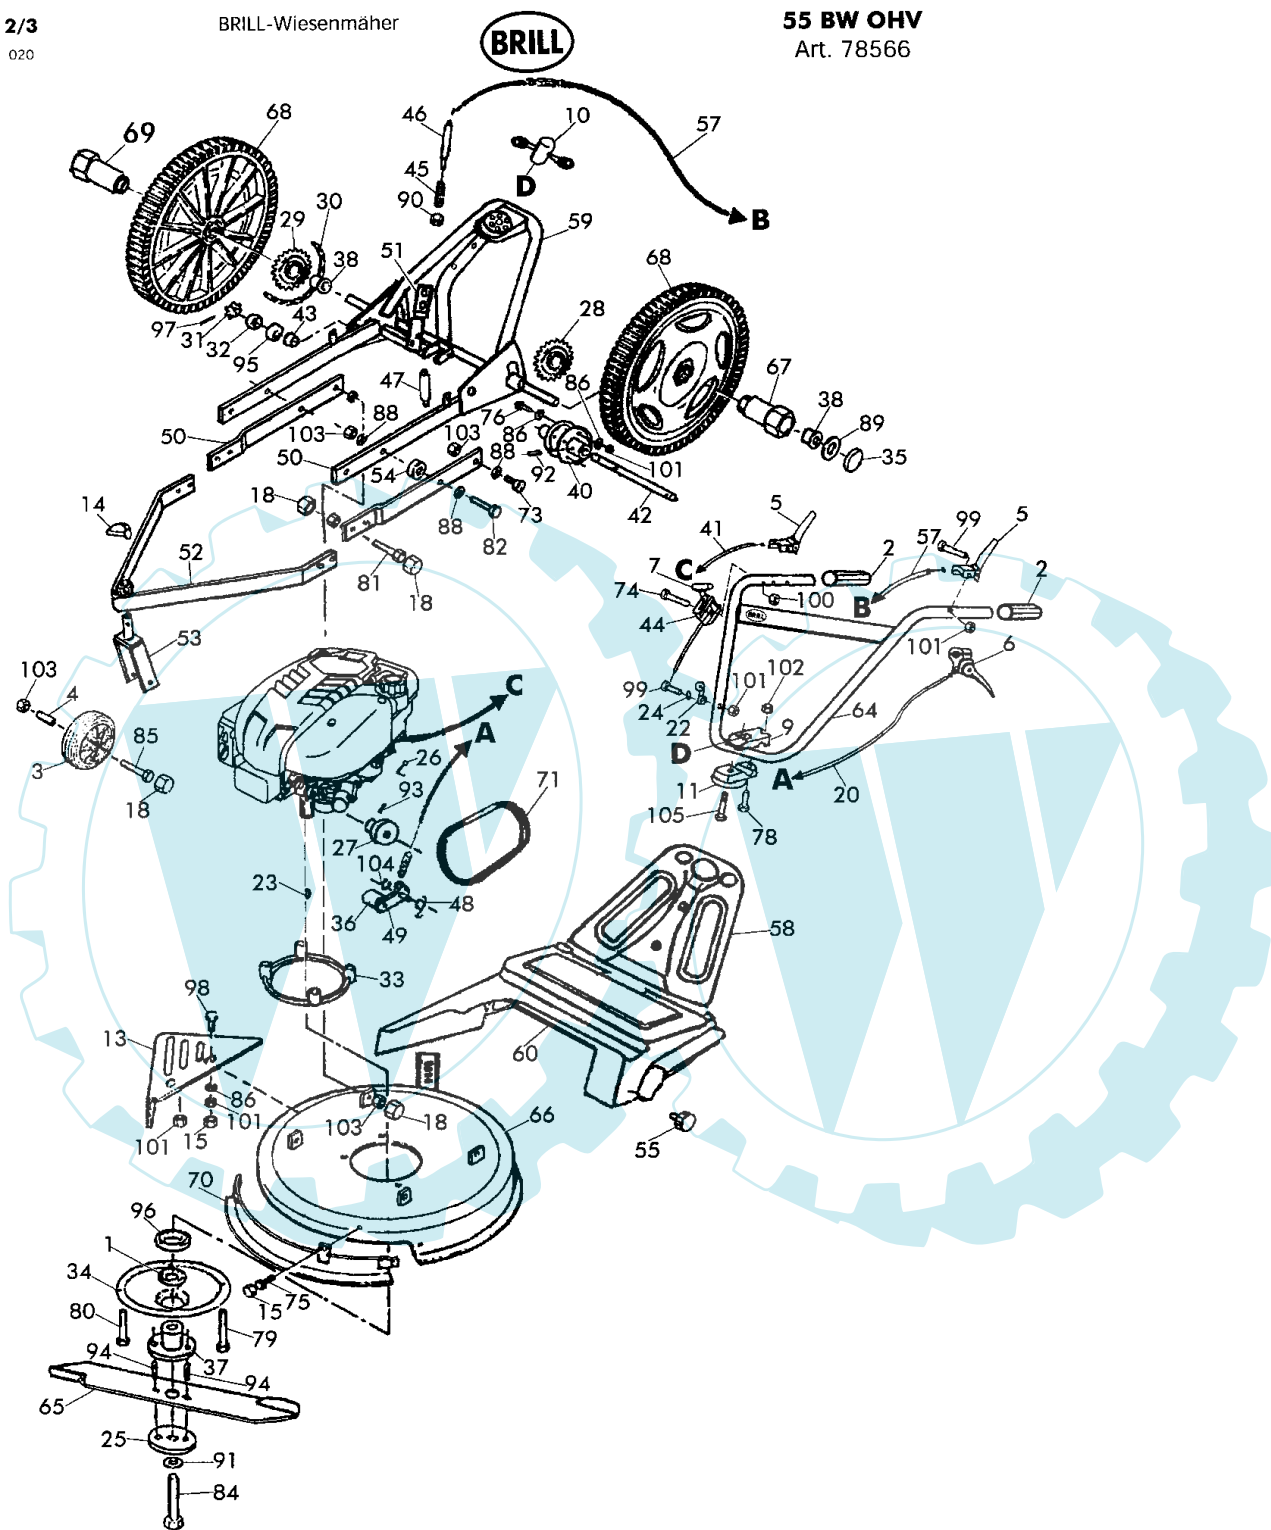

1/3
020BRILL-Wiesenmäher
2000**WIESENMÄHER**
55 BW OHV
Art. 78566**Technische Daten:**

Modell:	55 BW OHV
Motor:	Briggs & Stratton INTEK 60 Mod.121682-0249 E1
Leistung:	4,15 kW / 3600 U/min
Hubraum:	190 ccm
Zündkerze:	Champion RC 12 YC
Elektrodenabstand:	0,76 mm
Gehäuse:	Stahl, kunststoffummantelt
Schnittbreite:	55 cm
Schnitthöhe:	40 - 100 mm
Gewicht:	ca. 57 kg
Räder:	Vorne: D=200 mm , Hinten: D=420 mm
Radantrieb:	Ja
Fahrtgeschwindigkeit:	3,7 km/h
Betriebssicherheit in Beliebiger Schräglage:	30 °
Schalleistungspegel (LWA):	100 dB (A)

2/3
020

BRILL-Wiesenmäher

55 BW OHV
Art. 78566

55 BW OHV Art. 78566

3/3
020

BRILL-Wiesenmäher

55 BW OHV
Art. 78566

Brill - GARTENGERÄTE GMBH * POSTFACH 3161 * D- 58422 WITTEN

55 BW OHV
Art. 78566